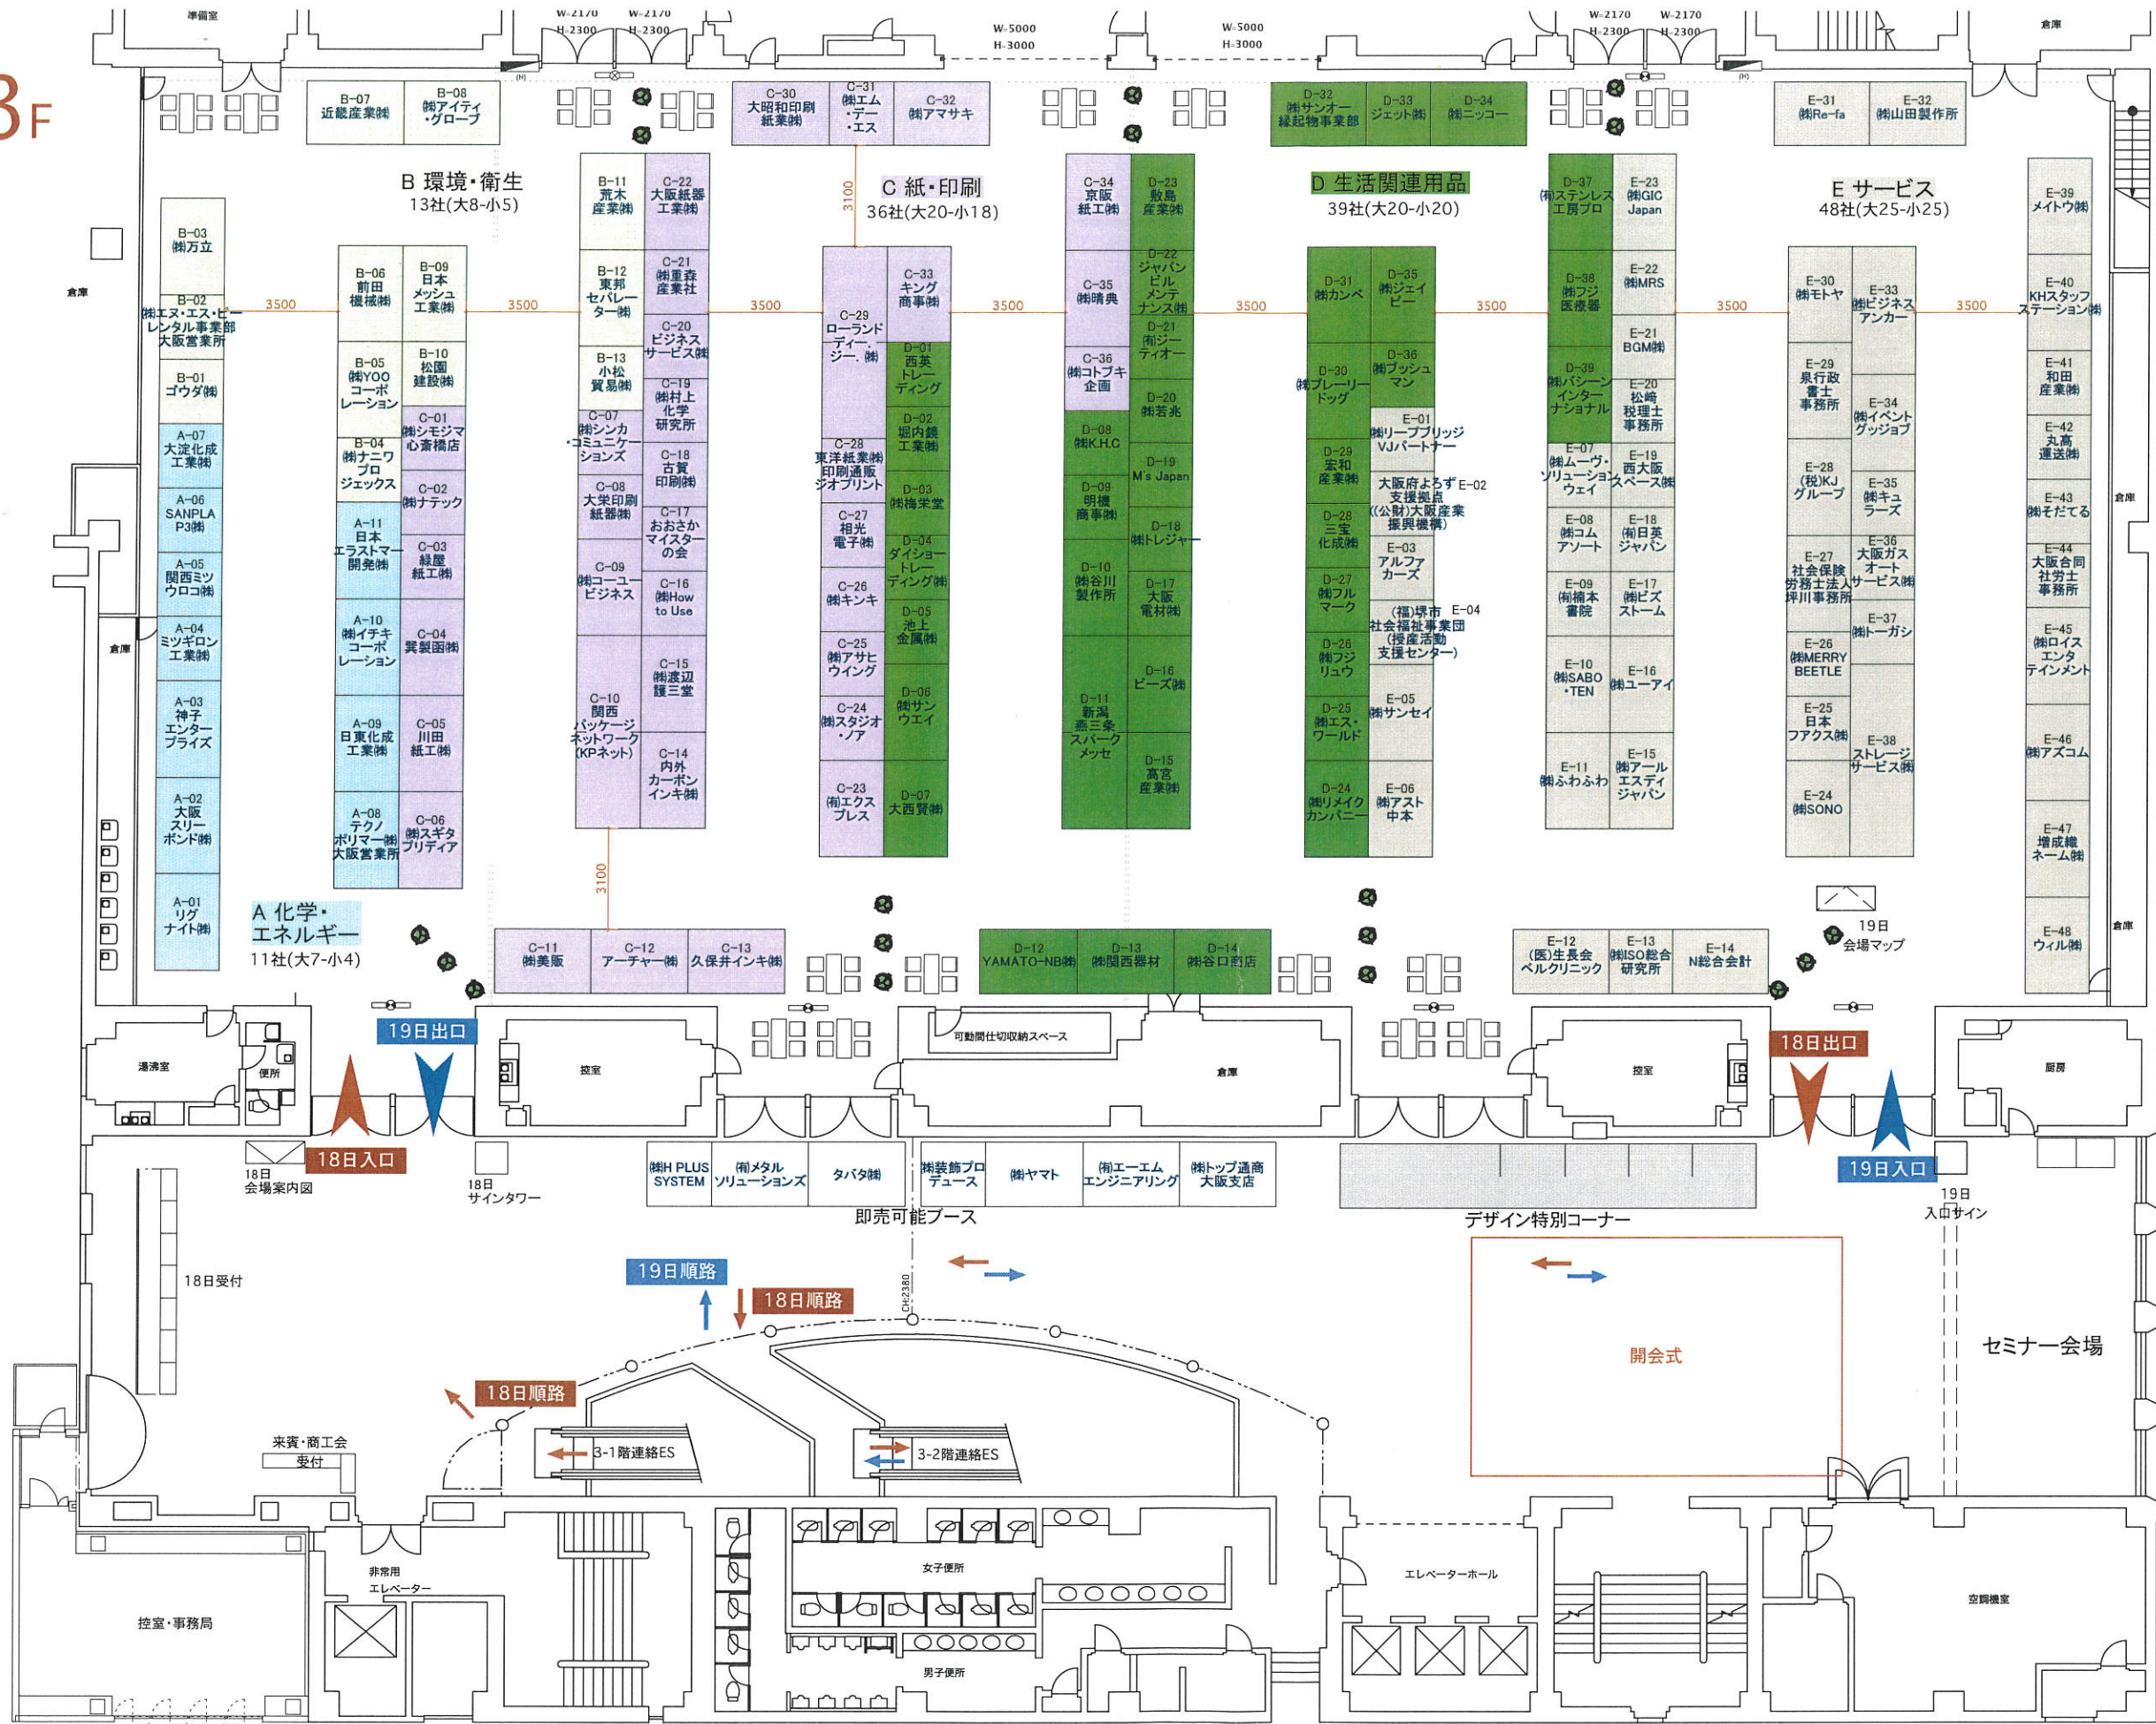

3F

1. 3f
2. A 化学・エネルギー 11社(大7-小4)
   - B 環境・衛生 13社(大8-小5)
   - C 紙・印刷 36社(大20-小18)
   - D 生活関連用品 39社(大20-小20)
   - E サービス 48社(大25-小25)

1. 2f
2. F 各種団体 5社(大2-小4)
   - G 建設・建材 23社(大15-小9)
   - H 金属 39社(大21-小18)
   - I 機械・器具・部品 66社(大40-小27)
   - J 食品 3社(大1-小2)

1. 1f
2. K 繊維 10社(大5-小5)
   - L 情報・通信 56社(大34-小25)

1. 3f ロビー
2. デザイン特別コーナー 昨年同様
   - 即売可能コーナー 7社(大5-小2)